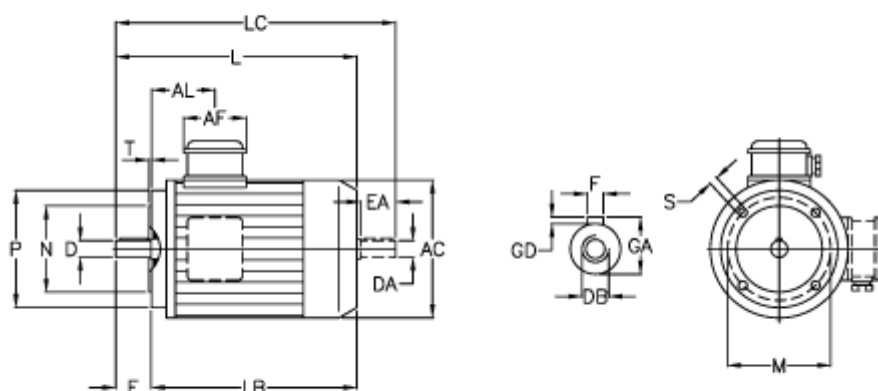

Varenummer: 252000110215
 Beskrivelse: ICME IE2 asynkronmotor THE 80 B2
 1,1kW 2850 o/min 230/400 B14

Mål

A/F = 84	F = 6	P = 120
AC = 156	GA = 21.5	S = M6
AL = 85	GD = 6	T = 3
D = 19	L = 275	
DA = 19	LB = 235	
DB = M6	LC = 315	
E = 40	M = 100	
EA = 40	N = 80	